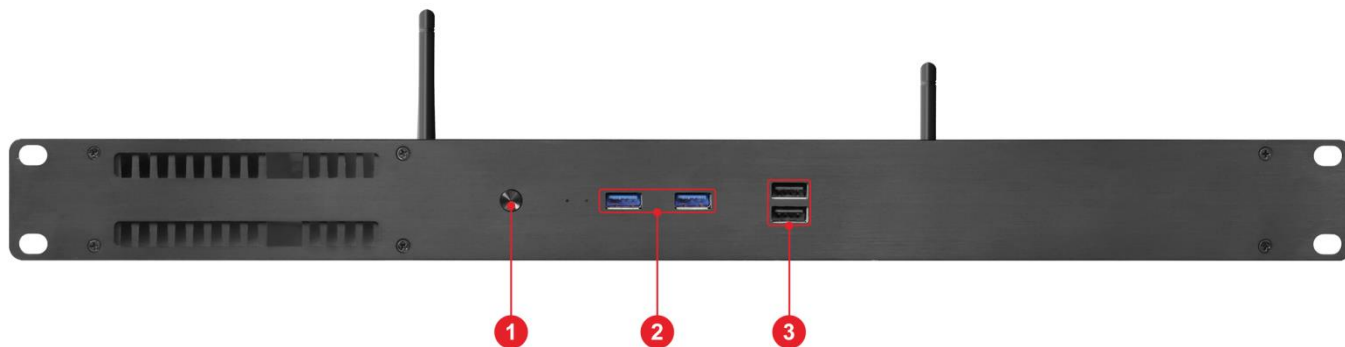

产品尺寸

产品外观

前面板

序号	接口	数量	说明
1	开关按键	1	• 开关按键
2	USB	2	• USB3.0 • 可连接 USB 设备
3	USB	2	• 可连接鼠标、键盘

后面板

序号	接口	数量	说明
1	PCIE 扩展口	1	• 支持 PCIe 4.0 x8 扩展卡
2	WiFi 天线	1	• 双频 WiFi 信号天线
3	电源插口	1	• 19V 电源输入口
4	DP	1	• DP 信号输出
5	HDMI	1	• HDMI 信号输出
6	USB	2	• USB 2.0 接口
7	网口	1	• 1Gb 网口
8	Type-C	1	• 全速 Type-C 接口
9	音频	2	• 音频输入*1, 音频输出*1
10	USB3.2	1	• 高速 USB 接口
11	WiFi 天线	1	• 双频 WiFi 信号天线