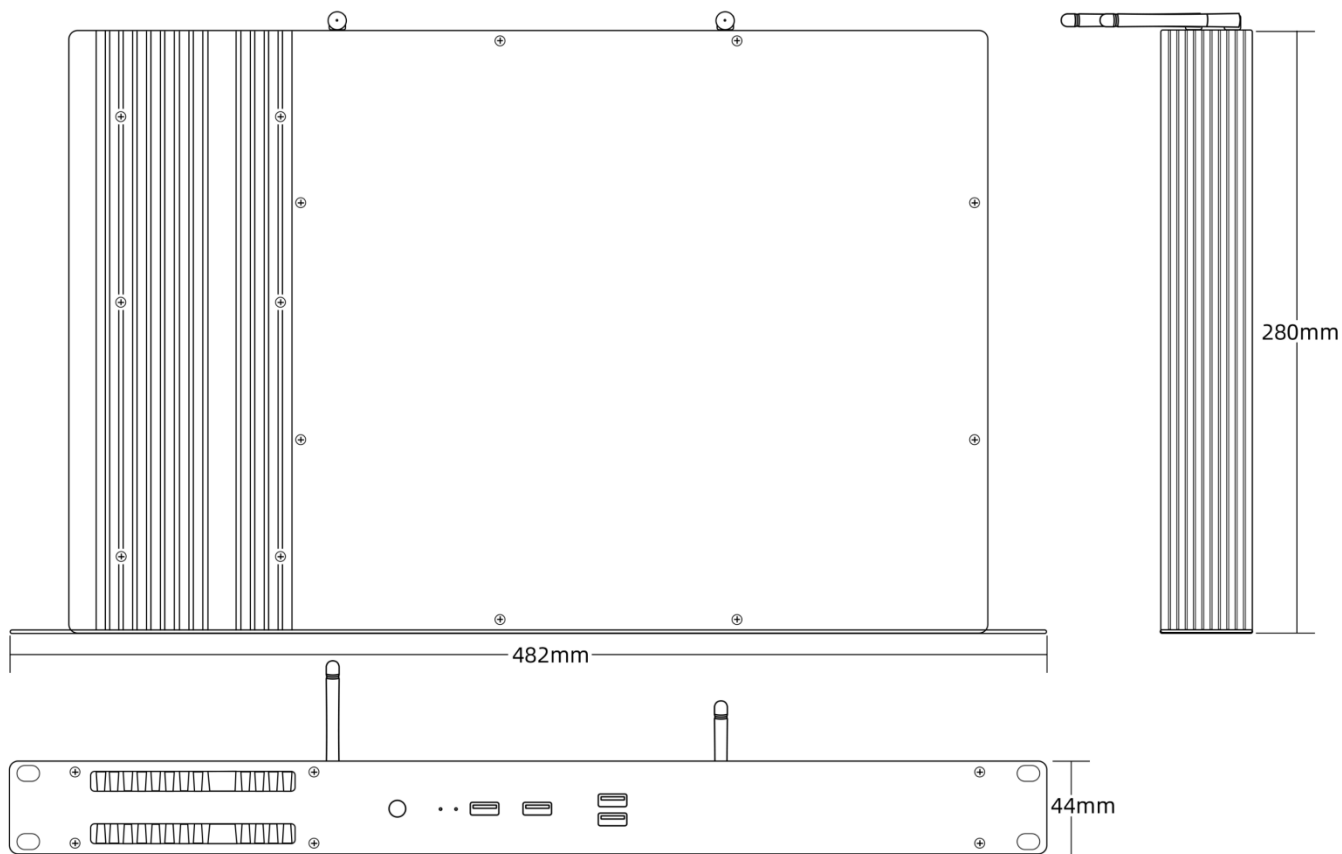

产品尺寸

产品外观

前面板

序号	接口	数量	说明
1	开关按键	1	• 开关按键
2	USB	2	• USB3.0 • 可连接 USB 设备
3	USB	2	• 可连接鼠标、键盘

后面板

序号	接口	数量	说明
1	PCIE 扩展口	1	• 支持 PCIe 4.0 x8 扩展卡
2	WiFi 天线	1	• 双频 WiFi 信号天线
3	电源插口	1	• 19V 电源输入口
4	DP	1	• DP 信号输出
5	HDMI	1	• HDMI 信号输出
6	USB	2	• USB 2.0 接口
7	网口	1	• 1Gb 网口
8	Type-C	1	• 全速 Type-C 接口
9	音频	2	• 音频输入*1, 音频输出*1
10	USB3.2	1	• 高速 USB 接口
11	WiFi 天线	1	• 双频 WiFi 信号天线