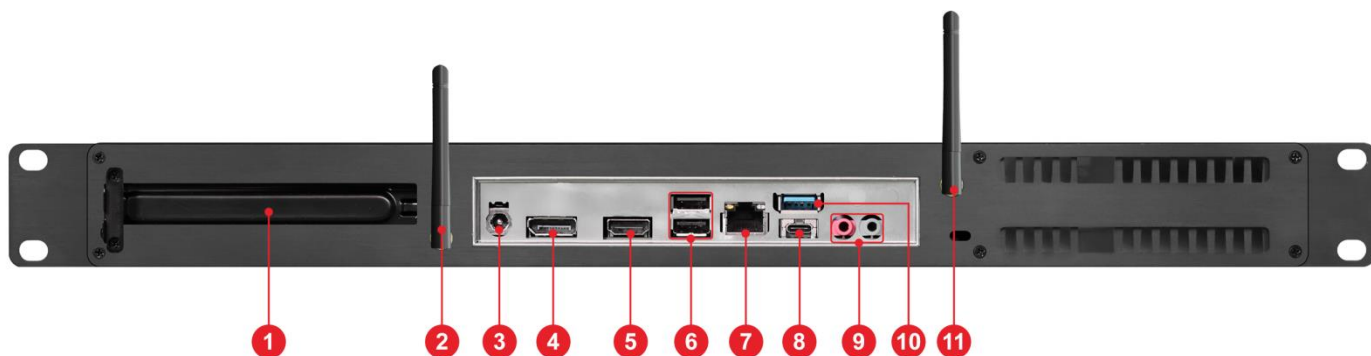

产品尺寸

产品外观

前面板

序号	接口	数量	说明
1	开关按键	1	• 开关按键
2	USB	2	• USB3.0 • 可连接 USB 设备
3	USB	2	• 可连接鼠标、键盘

后面板

序号	接口	数量	说明
1	PCIE 扩展口	1	• 支持 PCIe 4.0 x8 扩展卡
2	WiFi 天线	1	• 双频 WiFi 信号天线
3	电源插口	1	• 19V 电源输入口
4	DP	1	• DP 信号输出
5	HDMI	1	• HDMI 信号输出
6	USB	2	• USB 2.0 接口
7	网口	1	• 1Gb 网口
8	Type-C	1	• 全速 Type-C 接口
9	音频	2	• 音频输入*1, 音频输出*1
10	USB3.2	1	• 高速 USB 接口
11	WiFi 天线	1	• 双频 WiFi 信号天线